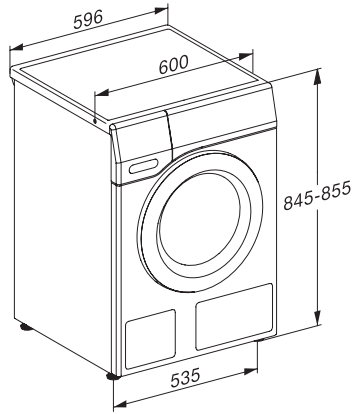

W1 drawing, slanted facia, straight facia, measures in mm